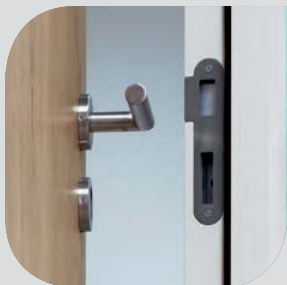

## WOODEN DOOR

Les portes bois stratifié apportent la touche design et élégante à vos aménagements de bureaux. Disponibles dans différentes finitions parmi notre Collection DOOR, elles offrent un rendu homogène et esthétique à l'ensemble de vos locaux.